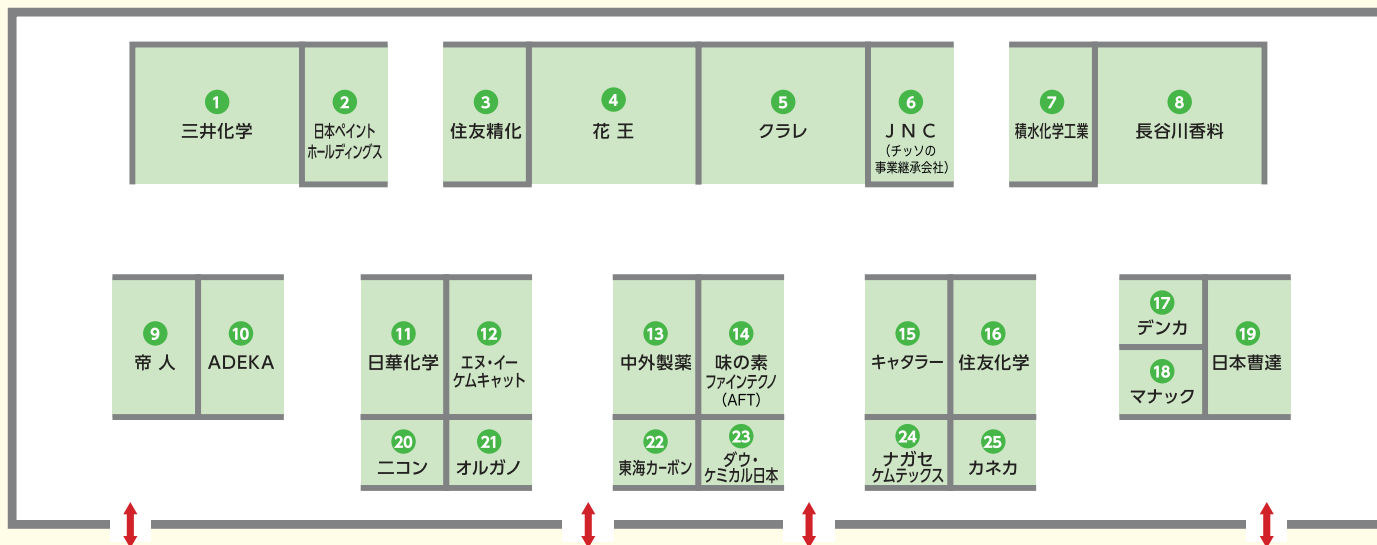

3/7 [火]

2階 11:30~17:30

1階

11:00~18:00
訪問カード記入スペース・休憩スペース
荷物預かり所(スーツケース・キャリーバッグなど)

■手荷物お預かりについて
キャリーバック等大きなお荷物のお預かりとなります。
お荷物と引き換えに番号札をお渡しいたしますので紛失なさらないようお願いください。尚、貴重品は、各自ご自身の責任で管理をお願いします。

3/8 [水]

2階 11:30~17:30