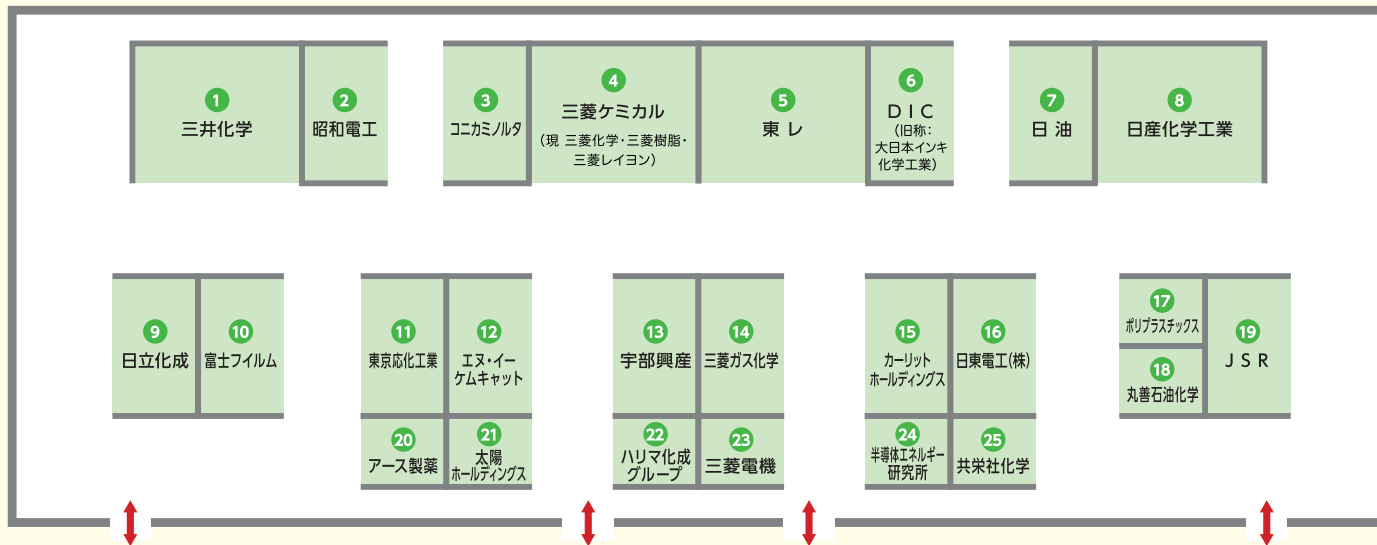

3/7 [火]

2階 11:30~17:30

1階

11:00~18:00
訪問カード記入スペース・休憩スペース
荷物預かり所(スーツケース・キャリーバッグなど)

■手荷物お預かりについて
キャリーバック等大きなお荷物のお預かりとなります。
お荷物と引き換えに番号札をお渡しいたしますので紛失なさらないようお願いください。尚、貴重品は、各自ご自身の責任で管理をお願いします。

3/8 [水]

2階 11:30~17:30